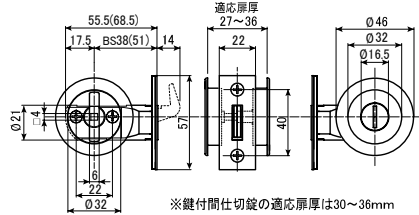

建具金物

ラバトリー金物

窓金物

網戸張替部材

連結金具・金網

家具金物

ねじ・釘・アンカー

パリアフリー

金物

収納・内装

建築資材

水まわり

防犯

耐震・防災

ペット用品

接着・テープ・清掃・補修

道具・工具

お役立ちコーナー

豆知識

ご利用方法

抗菌・抗ウイルス仕様で清潔に使える鎌錠。