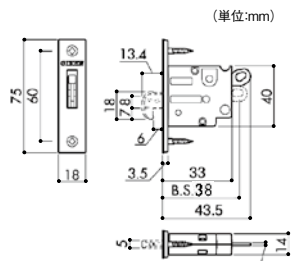

あけやすく、操作しやすく、安全です。

2重の安全設計

- 万が一の場合の非常解錠付
- 取付ねじが見える構造のため非常時に廊下側から錠を外す事もできます。

安全な鎌部

- 鎌外周部は安全を考えた樹脂製。鎌が出た状態でストライクに当たっても破損の心配はありません。

調整ストライク

調整範囲
奥行き4mm
上下 10mm
左右 9mm

- 手がけ深さ13.5mm、引き手幅26mmのパリアフリー仕様です。

切欠き加工図

扉側加工

川口技研 表示錠

商品コード	色	品番	価格
193-8107	MG	4A-MG-YK	1セット 5,680円 (税抜き)
193-8106	MS	4A-MS-YK	1セット 5,130円 (税抜き)
193-8108	MB	4A-MB-YK	1セット 5,680円 (税抜き)

●適用扉厚：28～36mm ●バックセット：38mm

川口技研 空錠(引手のみ)

商品コード	色	品番	価格
193-9320	MG	1A-MG	1セット 2,450円 (税抜き)
193-9321	MS	1A-MS	1セット 2,040円 (税抜き)
193-9322	MB	1A-MB	1セット 2,450円 (税抜き)

●材質：ダイカスト ●鍵本数：2本(鍵付間仕切錠のみ)