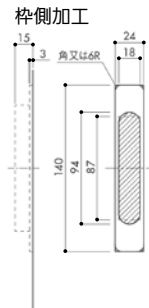

あけやすく、操作しやすく、安全です。

2重の安全設計

- 万が一の場合の非常解錠付
- 取付ねじが見える構造のため非常時に廊下側から錠を外す事もできます。

安全な鎌部

- 鎌外周部は安全を考えた樹脂製。鎌が出た状態でストライクに当たっても破損の心配はありません。

調整ストライク

調整範囲
奥行き4mm
上下 10mm
左右 9mm

- 手がけ深さ13.5mm、引き手幅26mmのパリアフリー仕様です。

切欠き加工図

扉側加工

川口技研 表示錠

商品コード	色	品番	価格
193-8107	MG	4A-MG-YK	1セット 5,680円 (税抜き)
193-8106	MS	4A-MS-YK	1セット 5,130円 (税抜き)
193-8108	MB	4A-MB-YK	1セット 5,680円 (税抜き)

●適用扉厚：28～36mm ●バックセット：38mm

川口技研 空錠(引手のみ)

商品コード	色	品番	価格
193-9320	MG	1A-MG	1セット 2,450円 (税抜き)
193-9321	MS	1A-MS	1セット 2,040円 (税抜き)
193-9322	MB	1A-MB	1セット 2,450円 (税抜き)

●適用扉厚：26～40mm ●バックセット：38mm

最新情報は
こちらから

金物

錠前・鍵

物件管理ロック・キーボックス・南京錠

建具金物

ラバトリー金物

窓金物