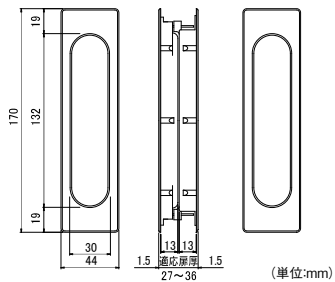

建具金物

ラバトリー金物

窓金物

網戸張替部材

連結金具・金網

家具金物

ねじ・釘・アンカー

パリアフリー

金物

収納・内装

建築資材

水まわり

防犯

耐震・防災

ペット用品

接着・テープ・清掃・補修

道具・工具

お役立ちコーナー

豆知識

ご利用方法

抗菌・抗ウイルス仕様で清潔に使える鎌錠。