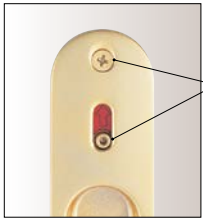

あけやすく、操作しやすく、安全です。

2重の安全設計

- 万が一の場合の非常解錠付
- 取付ねじが見える構造のため非常時に廊下側から錠を外す事もできます。

安全な鎌部

- 鎌外周部は安全を考えた樹脂製。鎌が出た状態でストライクに当たっても破損の心配はありません。

調整ストライク

調整範囲
奥行き4mm
上下 10mm
左右 9mm

- 手がけ深さ13.5mm、引き手幅26mmのパリアフリー仕様です。

MSとMBのツツミは黒色となります。

共通仕様

- 材質：亜鉛ダイカスト
- 仕上げ：メタリック塗装仕上げ

表示錠

空錠(引手のみ)

MG

MG

サイズ

ご利用方法

抗菌・抗ウイルス仕様で清潔に使える鎌錠。

表示錠

鍵付間仕切錠

SN

TN

両面サムターン

ワンタッチ引手

●材質：ダイカスト ●鍵本数：2本(鍵付間仕切錠のみ)