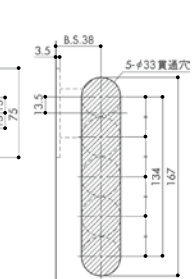

あけやすく、操作しやすく、安全です。

2重の安全設計

- 万が一の場合の非常解錠付
- 取付ねじが見える構造のため非常時に廊下側から錠を外す事もできます。

安全な鎌部

- 鎌外周部は安全を考えた樹脂製。鎌が出た状態でストライクに当たっても破損の心配はありません。

調整ストライク

調整範囲
奥行き4mm
上下 10mm
左右 9mm

- 手がけ深さ13.5mm、引き手幅26mmのパリアフリー仕様です。

切欠き加工図

扉側加工

川口技研 表示錠

商品コード	色	品番	価格
193-8107	MG	4A-MG-YK	1セット 5,680円 (税抜き)
193-8106	MS	4A-MS-YK	1セット 5,130円 (税抜き)
193-8108	MB	4A-MB-YK	1セット 5,680円 (税抜き)

●適用扉厚：28～36mm ●バックセット：38mm

川口技研 空錠(引手のみ)

商品コード	色	品番	価格
193-9320	MG	1A-MG	1セット 2,450円 (税抜き)
193-9321	MS	1A-MS	1セット 2,040円 (税抜き)
193-9322	MB	1A-MB	1セット 2,450円 (税抜き)