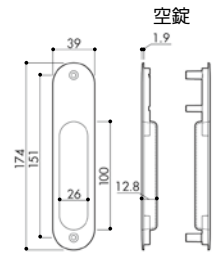

あけやすく、操作しやすく、安全です。

2重の安全設計

- 万が一の場合の非常解錠付
- 取付ねじが見える構造のため非常時に廊下側から錠を外す事もできます。

安全な鎌部

- 鎌外周部は安全を考えた樹脂製。鎌が出た状態でストライクに当たっても破損の心配はありません。

調整ストライク

調整範囲
奥行き4mm
上下 10mm
左右 9mm

- 手がけ深さ13.5mm、引き手幅26mmのパリアフリー仕様です。

切欠き加工図

扉側加工

川口技研 表示錠

商品コード	色	品番	価格
193-8107	MG	4A-MG-YK	1セット 5,680円 (税抜き)
193-8106	MS	4A-MS-YK	1セット 5,130円 (税抜き)
193-8108	MB	4A-MB-YK	1セット 5,680円 (税抜き)

●適用扉厚：28～36mm ●バックセット：38mm

川口技研 空錠(引手のみ)

商品コード	色	品番	価格
193-9320	MG	1A-MG	1セット 2,450円 (税抜き)
193-9321	MS	1A-MS	1セット 2,040円 (税抜き)
193-9322	MB	1A-MB	1セット 2,450円 (税抜き)

●適用扉厚：26～40mm ●バックセット：38mm

最新情報は
こちらから

金物

錠前・鍵

物件管理ロック・キーボックス・南京錠

建具金物

ラバトリー金物

窓金物

●材質：ダイカスト ●鍵本数：2本(鍵付間仕切錠のみ)