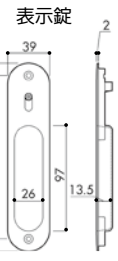

あけやすく、操作しやすく、安全です。

2重の安全設計

- 万が一の場合の非常解錠付
- 取付ねじが見える構造のため非常時に廊下側から錠を外す事もできます。

安全な鎌部

- 鎌外周部は安全を考えた樹脂製。鎌が出た状態でストライクに当たっても破損の心配はありません。

調整ストライク

調整範囲
奥行き4mm
上下 10mm
左右 9mm

- 手がけ深さ13.5mm、引き手幅26mmのパリアフリー仕様です。

切欠き加工図

扉側加工

川口技研 表示錠

商品コード	色	品番	価格
193-8107	MG	4A-MG-YK	1セット 5,680円 (税抜き)
193-8106	MS	4A-MS-YK	1セット 5,130円 (税抜き)
193-8108	MB	4A-MB-YK	1セット 5,680円 (税抜き)

●適用扉厚：28～36mm ●バックセット：38mm

川口技研 空錠(引手のみ)

商品コード	色	品番	価格
193-9320	MG	1A-MG	1セット 2,450円 (税抜き)
193-9321	MS	1A-MS	1セット 2,040円 (税抜き)
193-9322	MB	1A-MB	1セット 2,450円 (税抜き)

●適用扉厚：26～40mm ●バックセット：38mm

最新情報は
こちらから

金物

錠前・鍵

物件管理ロック・キーボックス・南京錠

建具金物

ラバトリー金物

窓金物